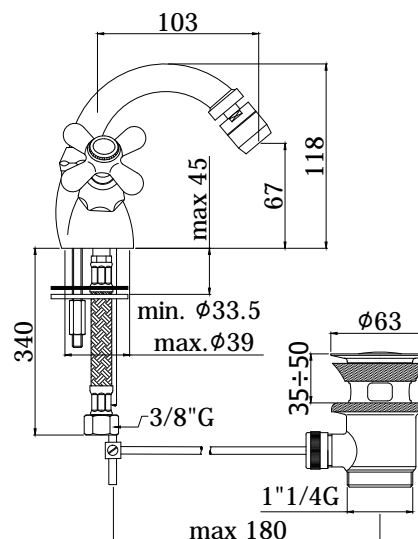

# iris-viola

IMMAGINE PRODOTTO

DISEGNO TECNICO

DESCRIZIONE

Monoforo bidet con canna orientabile completo di:

- aeratore M22x1
- set 2 flessibili inox 3/8" G

ART.

**IRV 138 . . / VLV 138 . .**  
senza scarico

**IRV 137 . . / VLV 137 . .**  
con scarico automatico 1"1/4G

FINITURE

**IRV**

- CR - cromo
- CO - cromo + gold finish
- CC - colore + cromo
- CG - colore + gold finish
- GF - gold finish
- BR - bronzato
- RM - ramato